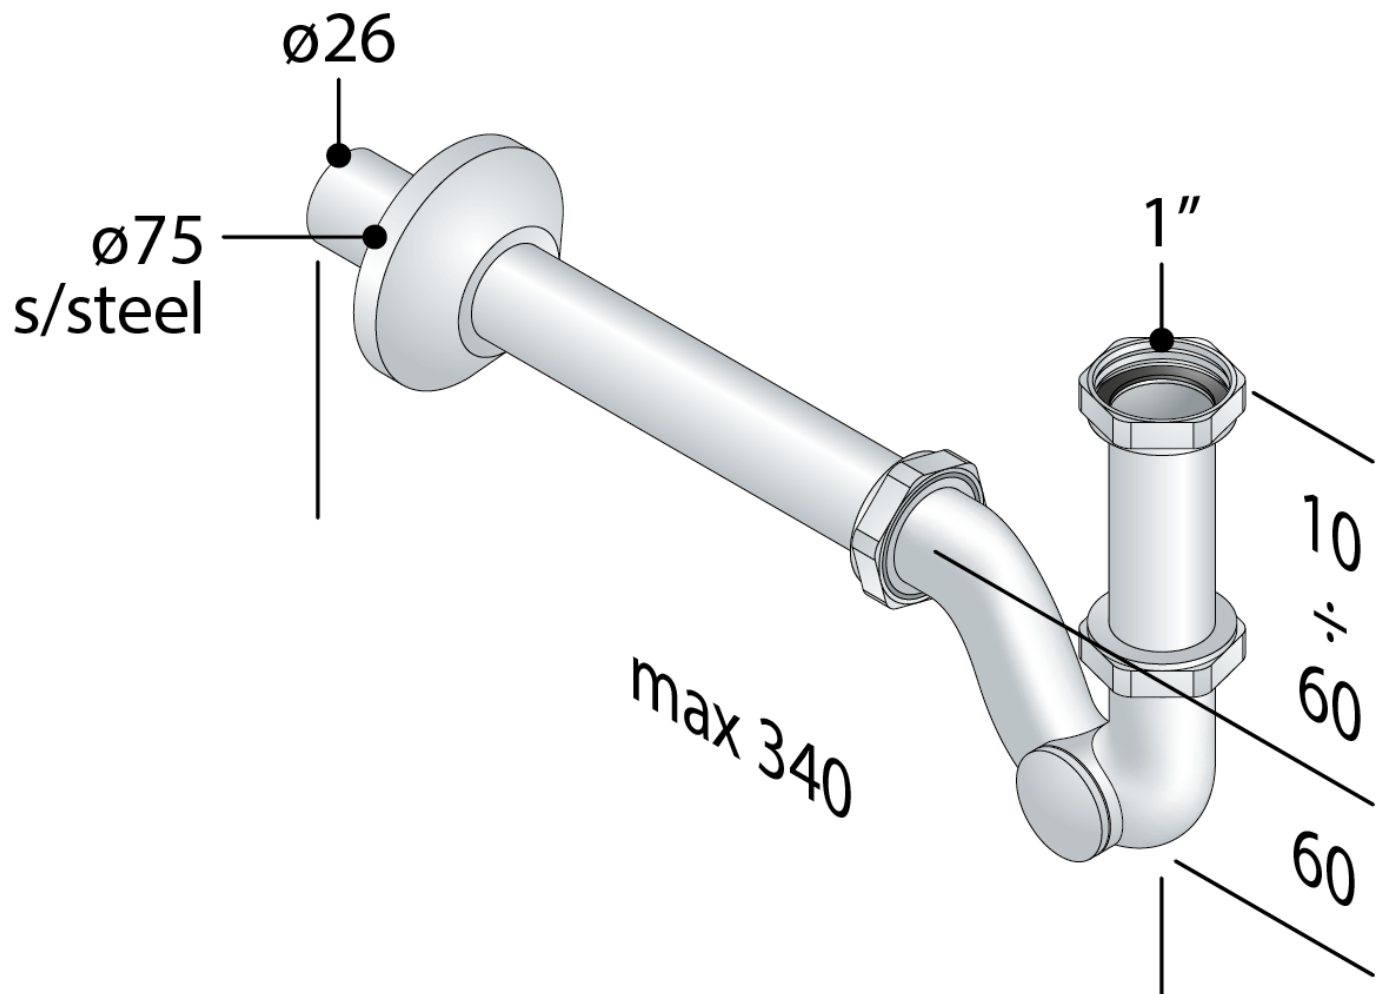

it en de fr es

Home / Pilette e sifoni per lavabo e bidet / Sifoni in ottone per lavabo e bidet / 322.222.4

322.222.4

Europa

Sifone in ottone cromato

1. entrata H. 75 × 1"

2. uscita L. 250 × ø26

3. rosone inox ø75

Chiusura idraulica (mm)

25

Misure

1"×ø26

Cataloghi

[Catalogo Italia](#)

Pagina 43

[Catalogo Export](#)

Pagina non presente

[Catalogo Gamma pavimento](#)

Pagina non presente

Categoria

Pilette e sifoni per lavabo e bidet, Sifoni in ottone per lavabo e bidet